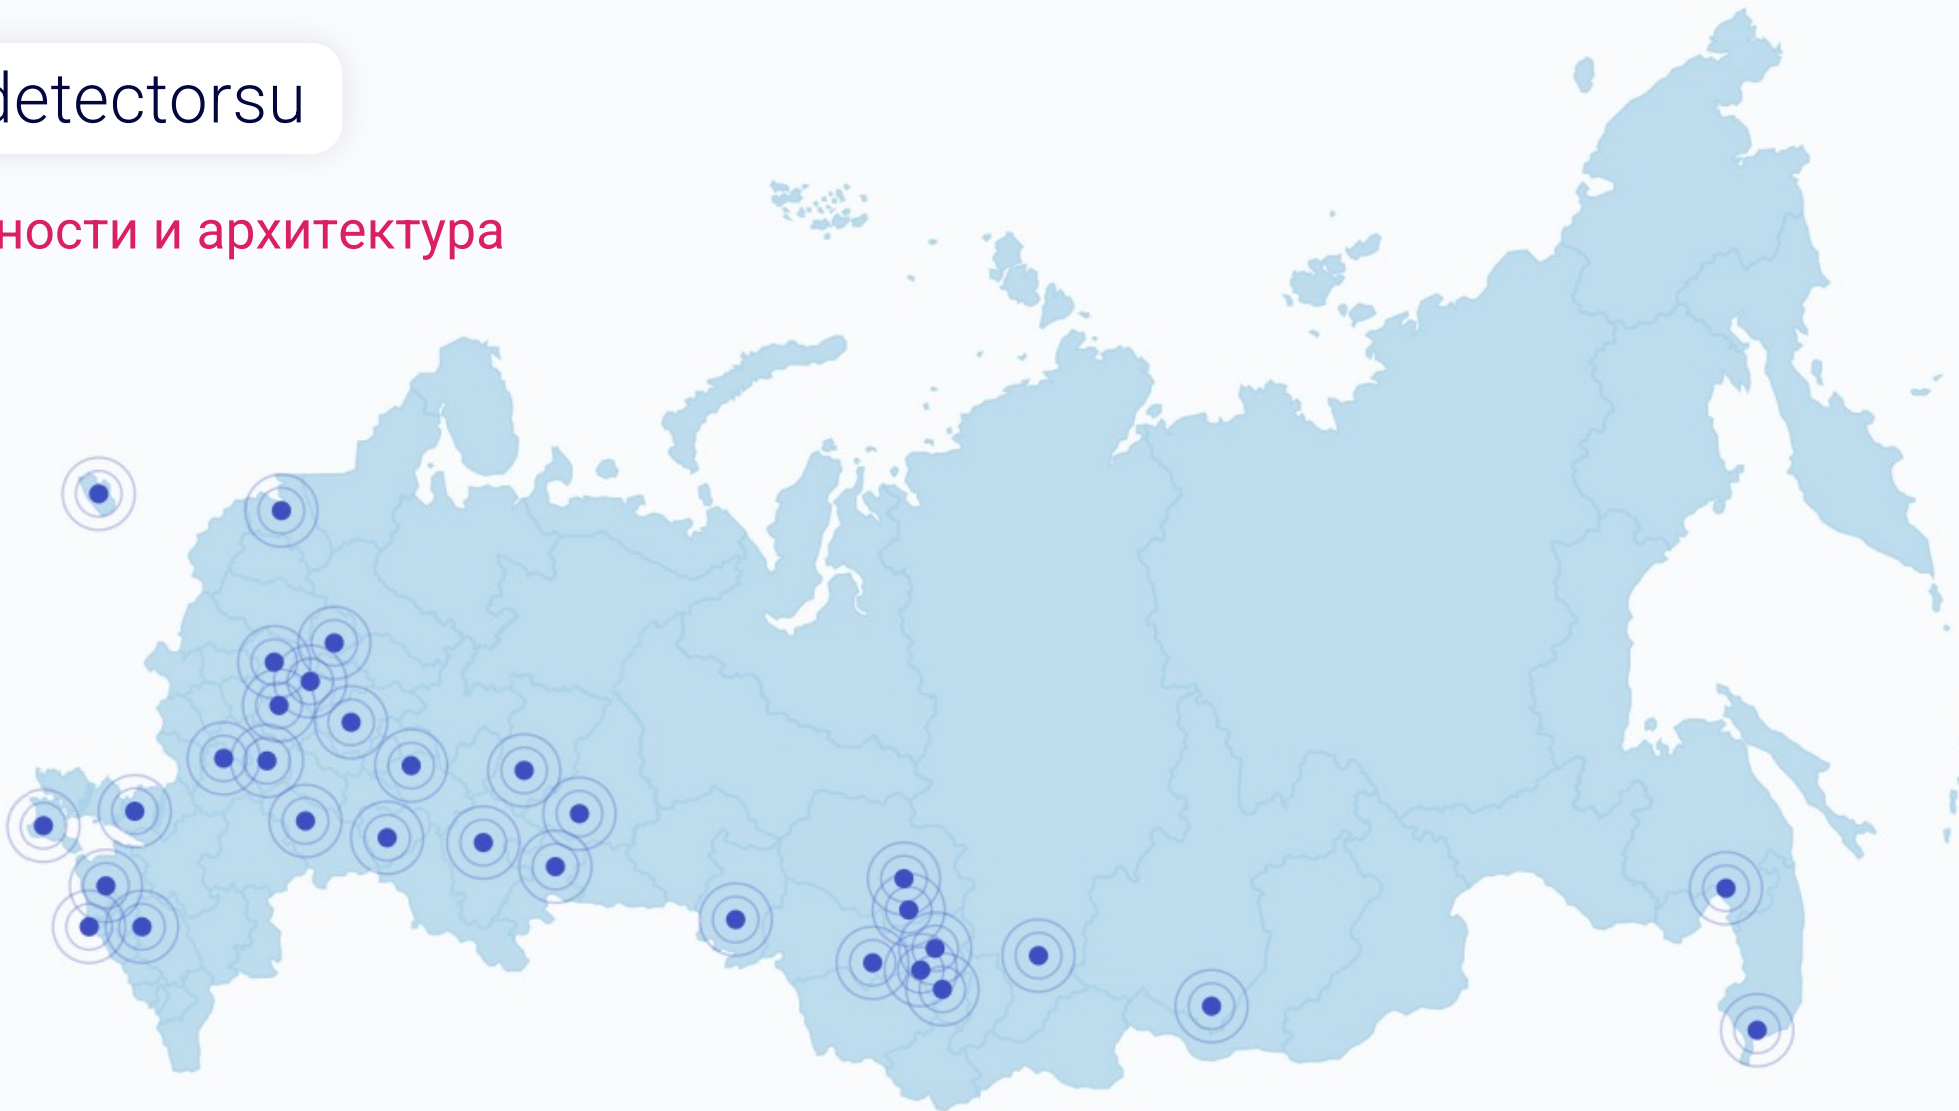

Downdetectorsu

Возможности и архитектура

Сбор и парсинг жалоб для выявления проблем клиентов

Выявление недоступности Интернет-ресурсов Группы

Выявление сбоев на интернет-каналах

Статистика сбоев, в том числе о конкурентах

Сравнение ISP по качеству Интернета