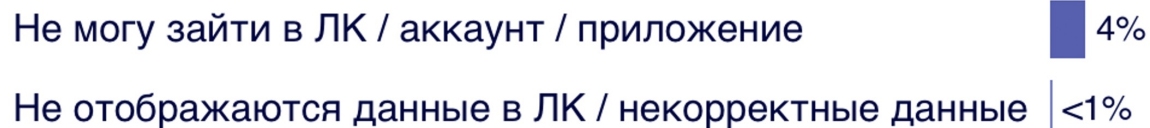

Жалобы в реальном времени

С аналитикой и фиксацией места и времени

Сбой личного кабинета